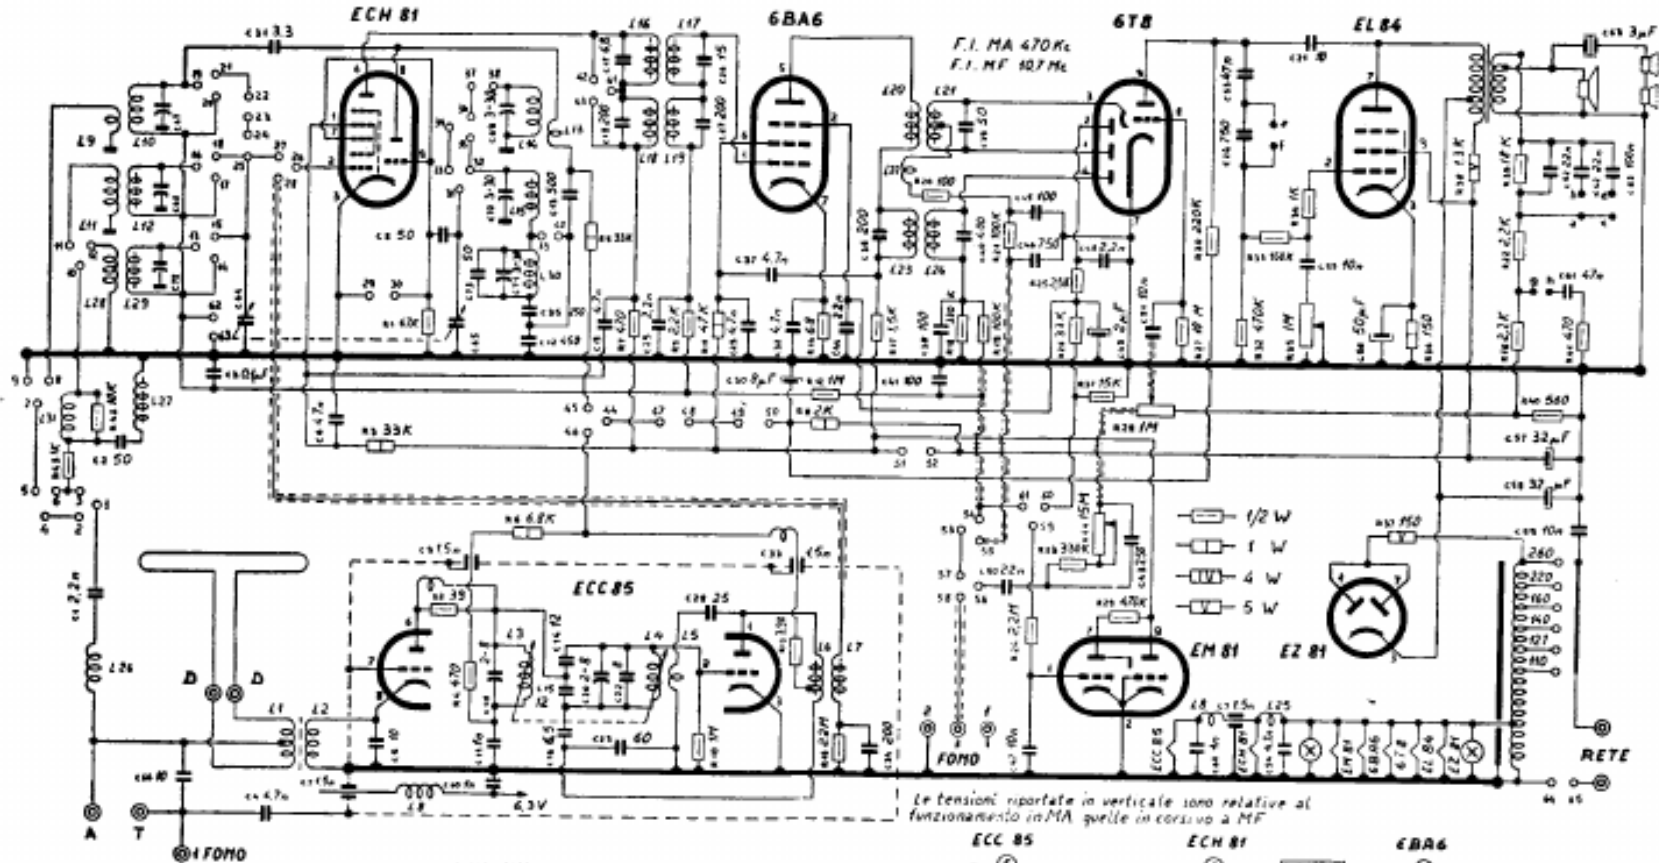

WATT RADIO mod. WR 675 FD

Le tensioni riportate in verticale sono relative al funzionamento in MA, quelle in corsivo a MF

• contatti utili
○ contatti casuali

CONTATTI		GAMMA		MF		MA		OC		ON		OL		OF	
1	2	3	4	5	6	7	8	9	10	11	12	13	14	15	16
1	2	3	4	5	6	7	8	9	10	11	12	13	14	15	16
1	2	3	4	5	6	7	8	9	10	11	12	13	14	15	16
1	2	3	4	5	6	7	8	9	10	11	12	13	14	15	16

CONTATTI		REGISTRO	
1	2	3	4
1	2	3	4
1	2	3	4
1	2	3	4

SPENTO	FONO	MA	MF
1	2	3	4
1	2	3	4
1	2	3	4
1	2	3	4

VOCE	ORCHESTRA	JAZZ
1	2	3
1	2	3
1	2	3
1	2	3